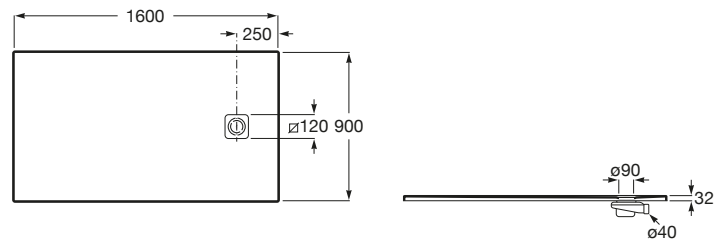

TERRAN

Plato de ducha extraplano de STONEX®

MEDIDAS

Longitud	1600 mm
Anchura	900 mm
Altura	32 mm

COLORES Y ACABADOS

PVPR (IVA INCLUIDO)

**711,48 €**

DIBUJOS TÉCNICOS

CARACTERÍSTICAS

Superficie antideslizante con textura grava. Extraplano. Incluye desagüe de gran caudal y rejilla Twist en el mismo acabado de color.

Altura fija (mm): 32

Ancho máximo de corte (mm): 900

Ancho mínimo de corte (mm): 800

Cortable

Desagüe incluido

Diámetro del desagüe (mm): 126

Forma: Rectangular

Largo máximo de corte (mm): 1600

Largo mínimo de corte (mm): 1400

Material: STONEX®

Profundidad: Extraplano (menos de 45 mm)